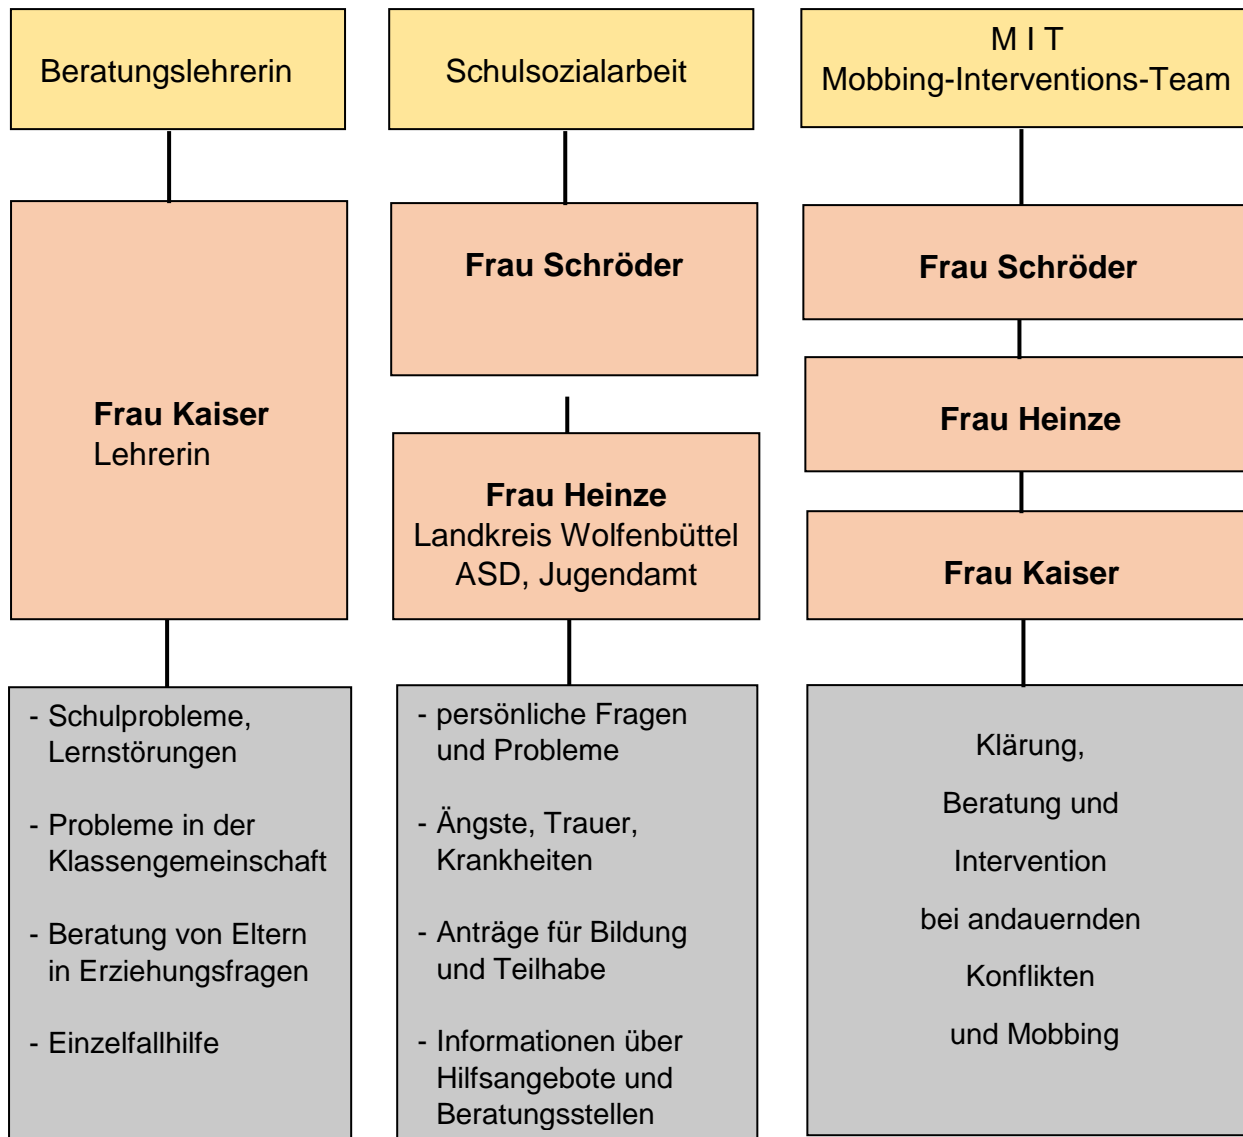

... gemeinsame Ziele, Vereinbarungen und Regeln uns Sicherheit geben und die Grundlage für unser Schulleben sind.

**Frau Kaiser**

Beratungslehrerin

mail: kaiser@gs-geitelplatz.versus-wf.de

**Frau Schröder**

Dipl. Sozialpädagogin

Telefon: 05331 / 9768 20

mail: schroeder@gs-geitelplatz.versus-wf.de

**Frau Heinze**

Dipl. Sozialpädagogin

Telefon: 05331 / 9768 21

mail: heinze@gs-geitelplatz.versus-wf.de

### Beratungsangebote

**Wir stehen Eltern und Kindern zur Seite:**

**Wir stehen Kindern zur Seite:**